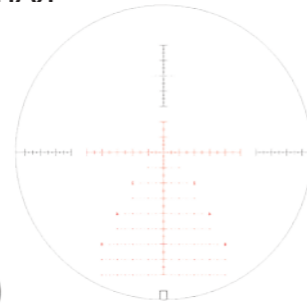

ОПТИЧЕСКИЙ ПРИЦЕЛ ARTELV 5-25X56

Оптический прицел Artelv 5-25x56 выпускается как с расположением прицельной сетки в первой фокальной плоскости, так и с расположением прицельной сетки во второй фокальной плоскости. Artelv 5-25x56 предоставляет стрелкам максимальную гибкость и точность для совершенного прицельного выстрела в любых погодных условиях и на любых возможных дистанциях прицела.

Просветленные линзы объектива с согласованным показателем преломления и уникальное, многослойное покрытие обеспечат четкую, яркую картинку по всей области видимости и на всех кратностях прицела. Высокий показатель светопропускной способности гарантирует максимальную детализацию и контрастность изображения в вечернее время суток.

Баллистическая прицельная марка с регулировкой подсветки в 6 режимах и широкий ход поправок по горизонтали и вертикали оставляет возможность резерва поправок для любой непредвиденной ситуации, вся важная информация на барабанах легко читается из стрелковой позиции.

Корпус из качественного сплава авиационного алюминия полностью герметичен и предоставит необходимую надежность при использовании прицела в суровых погодных условиях.

БАЛЛИСТИЧЕСКАЯ ПРИЦЕЛЬНАЯ СЕТКА