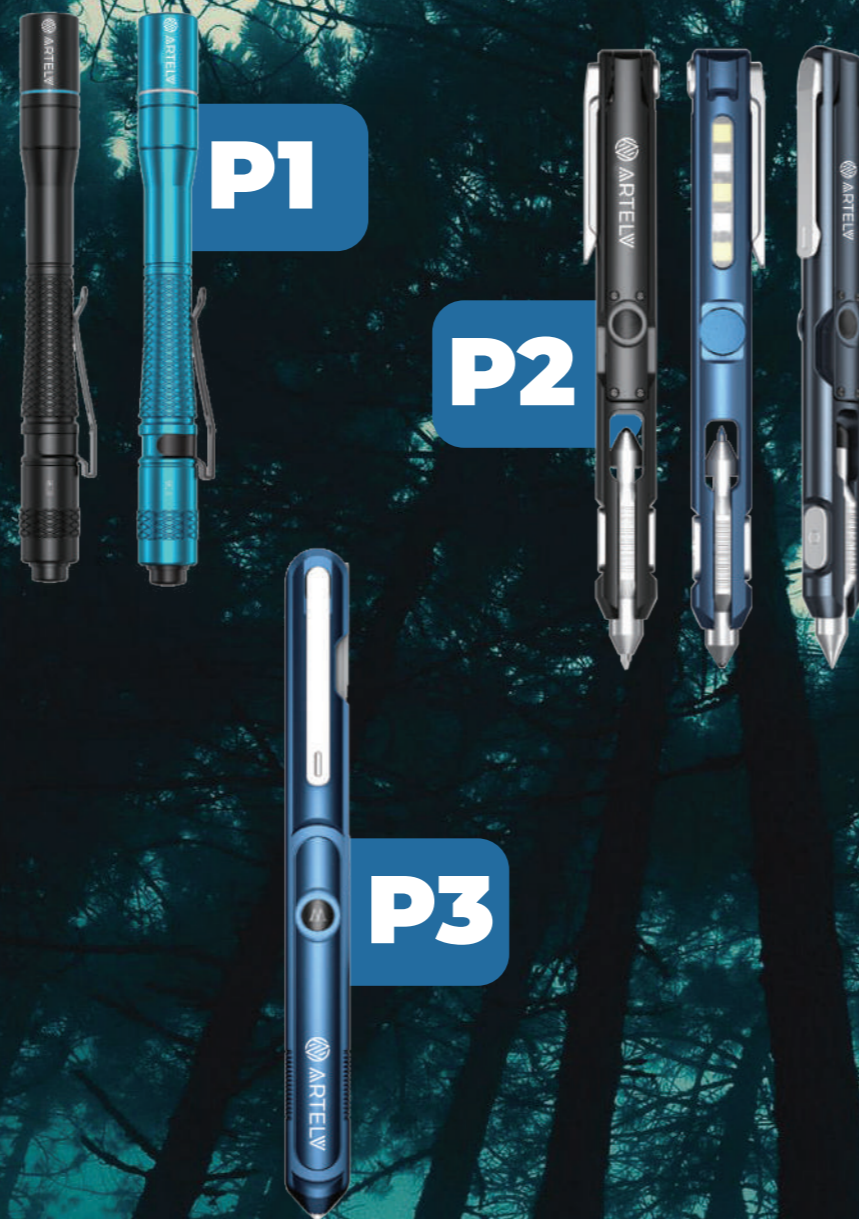

M1

ARTELV

M2

ФОНАРЬ С ВОЗМОЖНОСТЬЮ ПОДЗАРЯДКИ ВНЕШНИХ УСТРОЙСТВ

ARTELV RECHARGE

ARTELV

	R1
Световой поток	1200 люмен
Дальность светового луча	150 метров
Интенсивность света	7990 кандел
Светодиод	OSRAM P9 LED x1
Регулировка мощности	4 режима
Режимы освещения	3 режима
Время работы	До 173 часов
Питание	Li-ion 18650 x1 / Li-ion CR123A x2
Защита от падений	До 1 метра
Влагозащита	IP68
Вес	92 / 142 грамм
Габариты	137x25 миллиметров
Гарантия	1 год

R1

МУЛЬТИФУНКЦИОНАЛЬНЫЕ
РУЧКИ-ФОНАРИ

ARTELV PEN

	P1	P2	P3
Световой поток	200 люмен	130 люмен	130 люмен
Дальность светового луча	55 метров	8 метров	8 метров
Интенсивность света	770 кандел	70 кандел	70 кандел
Светодиод	NICHIA 219C CRI LED x1	OSRAM LED x3	OSRAM LED x1
Регулировка мощности	4 режима	3 режима	3 режима
Режимы освещения	2 режима	2 режима	2 режима
Время работы	До 80 часов	До 15 часов	До 15 часов
Питание	Li-ion AAA x2	Li-Poly	Li-Poly
Защита от падений	До 1.5 метра	До 1 метра	До 1 метра
Влагозащита	IP68	IP66	IP66
Вес	23 / 48 грамм	54 грамма	47 грамм
Габариты	140x14 миллиметров	143x17x12 миллиметров	146x14x13 миллиметров
Гарантия	1 год	1 год	1 год

МУЛЬТИФУНКЦИОНАЛЬНЫЕ
РУЧКИ-ФОНАРИ

ARTELV PEN

	P4	P5
Световой поток	130 люмен	130 люмен
Дальность светового луча	60 метров	60 метров
Интенсивность света	930 кандел	930 кандел
Светодиод	CREE XP-G3 LED x1	LED x1
Регулировка мощности	2 режима	2 режима
Дробление стекла	Есть	Есть
Время работы	До 6 часов	До 11 часов
Питание	Li-ion 10180 x1	Li-ion 10180 x1
Защита от падений	До 1.5 метра	До 1.5 метра
Влагозащита	IP68	IP68
Вес	40 грамм	41 грамм
Габариты	150x13x13 миллиметров	154x13 миллиметров
Гарантия	1 год	1 год