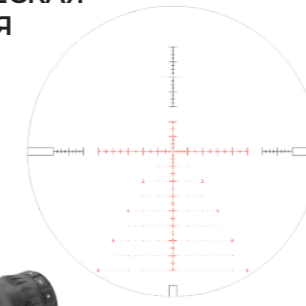

БАЛЛИСТИЧЕСКАЯ ПРИЦЕЛЬНАЯ МАРКА

ЯРКОЕ И ЧИСТОЕ ИЗОБРАЖЕНИЕ

ШИРОКИЙ ХОД ПОПРАВК

ХАРАКТЕРИСТИКИ

Объектив	56мм
Оптическая кратность	6x - 24x
Поле зрения м/100м	6.3 ° x 1.6 °
Фокальная плоскость	Первая
Выходной зрачок	8.0мм - 2.3мм
Удаление выходного зрачка	100мм
Светопропускная способность	<92%
Регулировка диоптрий	-3 / +2
Настройка параллакса	13.7м ~ ∞
Цена клика	10мм на 100м
Диапазон ввода поправок	18.9 Mrad
Подсветка прицельной сетки	6 уровней
Корпус	Авиационный алюминий
Диаметр средней трубки	30мм
Класс защиты	IP67
Размеры	365x80x85мм
Вес	672гр