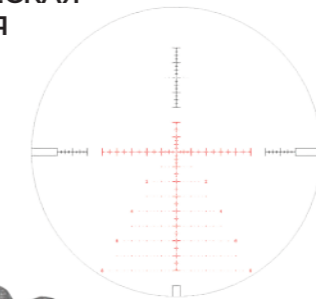

БАЛЛИСТИЧЕСКАЯ ПРИЦЕЛЬНАЯ МАРКА

ЯРКОЕ И ЧИСТОЕ ИЗОБРАЖЕНИЕ

ГЕРМЕТИЧНЫЙ УДАРОСТОЙКИЙ КОРПУС

ХАРАКТЕРИСТИКИ

Объектив	50мм
Оптическая кратность	4x - 16x
Поле зрения м/100м	21 ° x 3.5 °
Фокальная плоскость	Первая
Выходной зрачок	9.5мм - 4.2мм
Удаление выходного зрачка	97мм
Светопропускная способность	<92%
Регулировка диоптрий	-3 / +2
Настройка параллакса	91.4м
Цена клика	10мм на 100м
Диапазон ввода поправок	140 MOA
Подсветка прицельной сетки	6 уровней
Корпус	Авиационный алюминий
Диаметр средней трубки	30мм
Класс защиты	IP67
Размеры	334x62x65мм
Вес	593гр